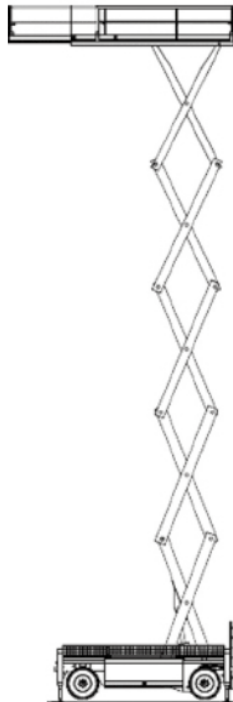

## Scherenbühne Diesel 10,2m

Diesel

Haulotte Compact 10 DX

Arbeitshöhe bis max.	10,28 m
Platthöhe bis max.	8,28 m
Traglast	565 kg
Platthgröße	2,50 / 1,54 m
Erweiterbar auf	3,70 / 1,54 m
Antrieb	Diesel
Länge / Breite / Höhe	3,18 / 1,80 / 2,44 m
Eigengewicht	3440 kg
Transportmöglichkeit	auf LKW oder Tieflader

- Besonderheiten:
- 4x4 Allradantrieb
  - Stützen
  - Gelände kappbar auf 1,59 m
  - Automatische Nivellierung
  - Plattformausschub 1,20 m